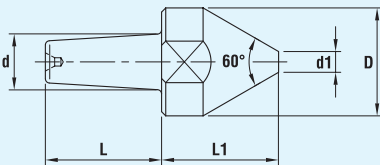

**FR 94**

Код	ДЛЯ ВРАЩАЮЩИХСЯ ЦЕНТРОВ С КОНУСОМ	Размеры в мм				
		D	L1	L	d	d1
030315103	KM2	26	21	28	13.5	13
030315103	KM3	26	21	28	13.5	13
030315204	KM4	29	22	29	15.4	15
030315305	KM5	34	26.5	30	20.3	15
030315406	KM6	43	27	40	28	23

**FR 95**

Код	ДЛЯ ВРАЩАЮЩИХСЯ ЦЕНТРОВ С КОНУСОМ	Размеры в мм			
		D	L1	L	d
030316002	KM2	21	26	28	13.5
030316103	KM3	24	32.5	28	13.5
030316204	KM4	29	35	29	15.4
030316305	KM5	34	39.5	30	20.3
030316406	KM6	43	47	40	28

**FR 96**

Код	ДЛЯ ВРАЩАЮЩИХСЯ ЦЕНТРОВ С КОНУСОМ	Размеры в мм				
		D	L1	L	d	d1
030317103	KM2	26	28	28	13.5	5
030317103	KM3	26	28	28	13.5	5
030317204	KM4	29	30	29	15.4	6
030317305	KM5	34	33.5	30	20.3	7
030317406	KM6	43	36	40	28	13