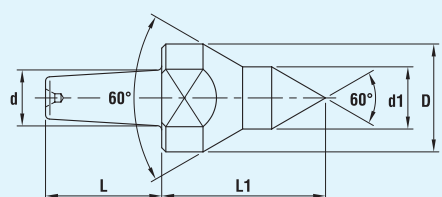

FR 97 Ø 20

Код	для ВРАЩАЮЩИХСЯ ЦЕНТРОВ С КОНУСОМ	Размеры в мм				
		<i>D</i>	<i>L1</i>	<i>L</i>	<i>d</i>	<i>d1</i>
030318416	КМ6	34	61	40	28	20