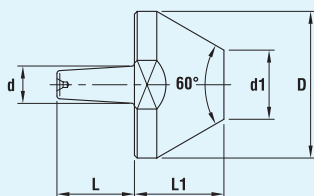

FR 98

Код	для ВРАЩАЮЩИХСЯ ЦЕНТРОВ С КОНУСОМ	Размеры в мм				
		<i>D</i>	<i>L1</i>	<i>L</i>	<i>d</i>	<i>d1</i>
030319103	КМ2	53	32.3	28	13.5	25
030319103	КМ3	53	32.3	28	13.5	25
030319204	КМ4	53	32.3	29	15.4	25
030319305	КМ5	53	32.3	30	20.3	25
030319406	КМ6	73	35	40	28	42