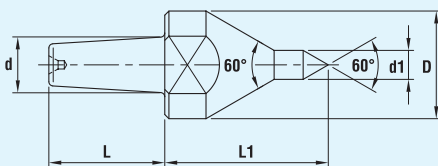

FR 97 Ø 7

Код	ДЛЯ ВРАЩАЮЩИХСЯ ЦЕНТРОВ С КОНУСОМ	Размеры в мм				
		D	L1	L	d	d1
030318103	KM2	24	39.5	28	13.5	7
030318103	KM3	24	39.5	28	13.5	7
030318204	KM4	24	42	29	15.4	7
030318305	KM5	24	46	30	20.3	7