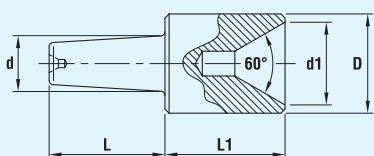

FR 99

Код	для ВРАЩАЮЩИХСЯ ЦЕНТРОВ С КОНУСОМ	Размеры в мм				
		<i>D</i>	<i>L1</i>	<i>L</i>	<i>d</i>	<i>d1</i>
030320103	КМ2	24	29	28	13.5	20
030320103	КМ3	24	29	28	13.5	20
030320204	КМ4	27	32	29	15.4	22
030320305	КМ5	34	40	30	20.3	22
030320406	КМ6	48	46	40	28	40

ДЛЯ ЗАПРАСА СПЕЦИАЛЬНЫХ НАКОНЕЧНИКОВ, ПОЖАЛУЙСТА, СВЯЖИТЕСЬ С НАМИ!