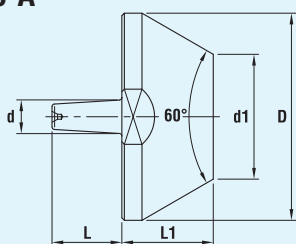

FR 98-A

Код	для ВРАЩАЮЩИХСЯ ЦЕНТРОВ С КОНУСОМ	Размеры в мм				
		<i>D</i>	<i>L1</i>	<i>L</i>	<i>d</i>	<i>d1</i>
030319113	КМ2	83	36.6	28	13.5	50
030319113	КМ3	83	36.6	28	13.5	50
030319214	КМ4	83	36.6	29	15.4	50
030319315	КМ5	83	36.6	30	20.3	50
030319416	КМ6	103	36.6	40	28	70