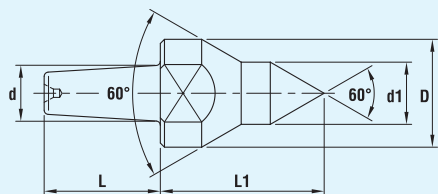

FR 97 Ø 15

Код	ДЛЯ ВРАЩАЮЩИХСЯ ЦЕНТРОВ С КОНУСОМ	Размеры в мм				
		D	L1	L	d	d1
030318113	KM2	24	39.5	28	13.5	15
030318113	KM3	24	39.5	28	13.5	15
030318214	KM4	24	42	29	15.4	15
030318315	KM5	24	46	30	20.3	15

ДЛЯ ЗАПРОСА СПЕЦИАЛЬНЫХ НАКОНЕЧНИКОВ, ПОЖАЛУЙСТА, СВЯЖИТЕСЬ С НАМИ!