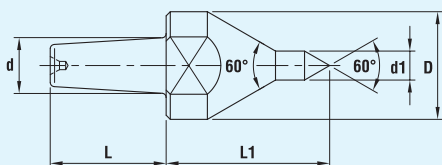

FR 97 Ø 13

Код	для ВРАЩАЮЩИХСЯ ЦЕНТРОВ С КОНУСОМ	Размеры в мм				
		<i>D</i>	<i>L1</i>	<i>L</i>	<i>d</i>	<i>d1</i>
030318406	КМ6	34	61	40	28	13