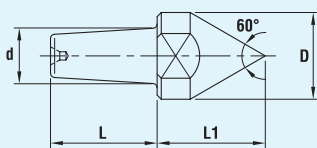

**FR 94**

Код	ДЛЯ ВРАЩАЮЩИХСЯ ЦЕНТРОВ С КОНУСОМ	Размеры в мм				
		D	L1	L	d	d1
030315103	KM2	26	21	28	13.5	13
030315103	KM3	26	21	28	13.5	13
030315204	KM4	29	22	29	15.4	15
030315305	KM5	34	26.5	30	20.3	15
030315406	KM6	43	27	40	28	23

**FR 95**

Код	ДЛЯ ВРАЩАЮЩИХСЯ ЦЕНТРОВ С КОНУСОМ	Размеры в мм			
		D	L1	L	d
030316002	KM2	21	26	28	13.5
030316103	KM3	24	32.5	28	13.5
030316204	KM4	29	35	29	15.4
030316305	KM5	34	39.5	30	20.3
030316406	KM6	43	47	40	28

**FR 96**

Код	ДЛЯ ВРАЩАЮЩИХСЯ ЦЕНТРОВ С КОНУСОМ	Размеры в мм				
		D	L1	L	d	d1
030317103	KM2	26	28	28	13.5	5
030317103	KM3	26	28	28	13.5	5
030317204	KM4	29	30	29	15.4	6
030317305	KM5	34	33.5	30	20.3	7
030317406	KM6	43	36	40	28	13