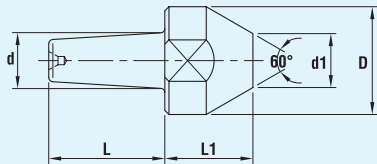

**FR 94**

Код	ДЛЯ ВРАЩАЮЩИХСЯ ЦЕНТРОВ С КОНУСОМ	Размеры в мм				
		D	L1	L	d	d1
030315103	KM2	26	21	28	13.5	13
030315103	KM3	26	21	28	13.5	13
030315204	KM4	29	22	29	15.4	15
030315305	KM5	34	26.5	30	20.3	15
030315406	KM6	43	27	40	28	23

**FR 95**

Код	ДЛЯ ВРАЩАЮЩИХСЯ ЦЕНТРОВ С КОНУСОМ	Размеры в мм			
		D	L1	L	d
030316002	KM2	21	26	28	13.5
030316103	KM3	24	32.5	28	13.5
030316204	KM4	29	35	29	15.4
030316305	KM5	34	39.5	30	20.3
030316406	KM6	43	47	40	28

**FR 96**

Код	ДЛЯ ВРАЩАЮЩИХСЯ ЦЕНТРОВ С КОНУСОМ	Размеры в мм				
		D	L1	L	d	d1
030317103	KM2	26	28	28	13.5	5
030317103	KM3	26	28	28	13.5	5
030317204	KM4	29	30	29	15.4	6
030317305	KM5	34	33.5	30	20.3	7
030317406	KM6	43	36	40	28	13